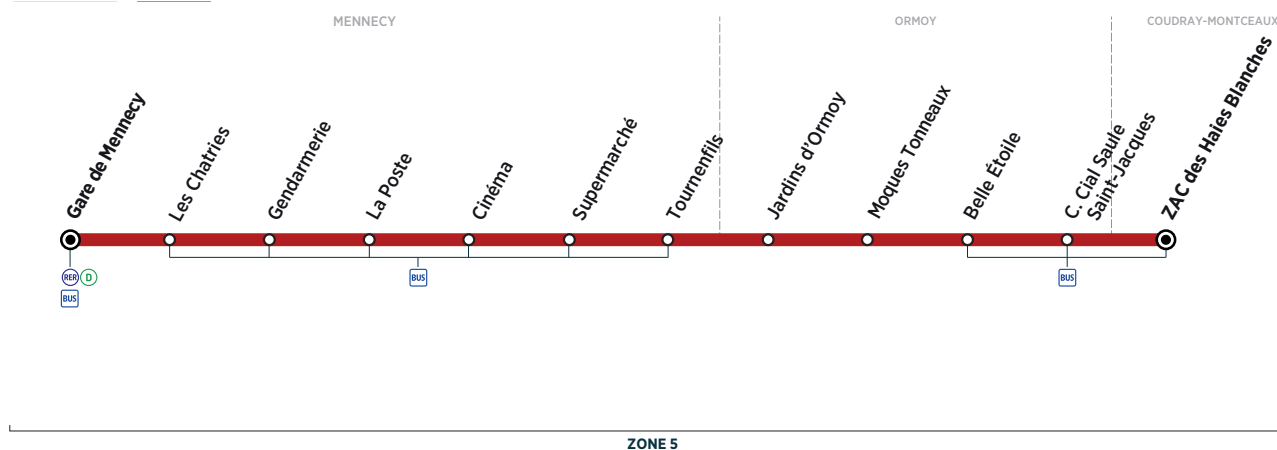

Horaires valables du 10 décembre 2018 au 7 juillet 2019

Du lundi au vendredi

MENNECY	Gare de Mennecey Place de la Gare	18:14	18:31	18:46	19:01	19:16	19:31	19:46	20:01	20:16
	Les Chatries	18:17	18:34	18:49	19:04	19:19	19:34	19:49	20:04	20:19
	Gendarmerie	18:18	18:35	18:50	19:05	19:20	19:35	19:50	20:05	20:20
	La Poste	18:20	18:37	18:52	19:07	19:21	19:36	19:51	20:06	20:21
	Cinéma	18:26	18:43	18:58	19:13	19:27	19:42	19:57	20:12	20:27
	Supermarché	18:27	18:44	18:59	19:14	19:28	19:43	19:58	20:13	20:28
ORMOY	Tournenfilis	18:29	18:46	19:01	19:16	19:30	19:45	20:00	20:15	20:30
	Jardins d'Ormo	18:30	18:47	19:02	19:17	19:30	19:45	20:00	20:15	20:30
	Moques Tonneaux	18:31	18:48	19:03	19:18	19:31	19:46	20:01	20:16	20:31
	Belle Etoile	18:32	18:49	19:04	19:19	19:32	19:47	20:02	20:17	20:32
	C.Cial Saule St jacques	18:34	18:51	19:06	19:21	19:34	19:49	20:04	20:19	20:34
COUDRAY-MONTCEAUX	ZAC des Haies Blanches	18:36	18:53	19:08	19:23	19:36	19:51	20:06	20:21	20:36

Arrêts concernés par l'offre Flexo.

Contact

Keolis Seine-Essonne

172, avenue François Mitterrand

91200 ATHIS MONS

membre de l'association Optile

08 25 95 00 75

keolis-essonne-valdemarne.com

vianavigo.com

Bon à savoir

- Pas de service les dimanches et jours fériés.
- Nos conducteurs s'efforcent en permanence de respecter ces horaires. Les conditions de circulation peuvent toutefois causer occasionnellement des retards.
- Flexo Mennecey prend le relais de votre ligne 209 le soir du lundi au samedi. Au départ de la Gare de Mennecey, 3 départs sont proposés en correspondance avec les arrivées du RER D du lundi au vendredi à 21h29, 22h29 et 23h23, le samedi à 21h38, 22h24 et 23h24, vers les quartiers de Mennecey et Ormo.