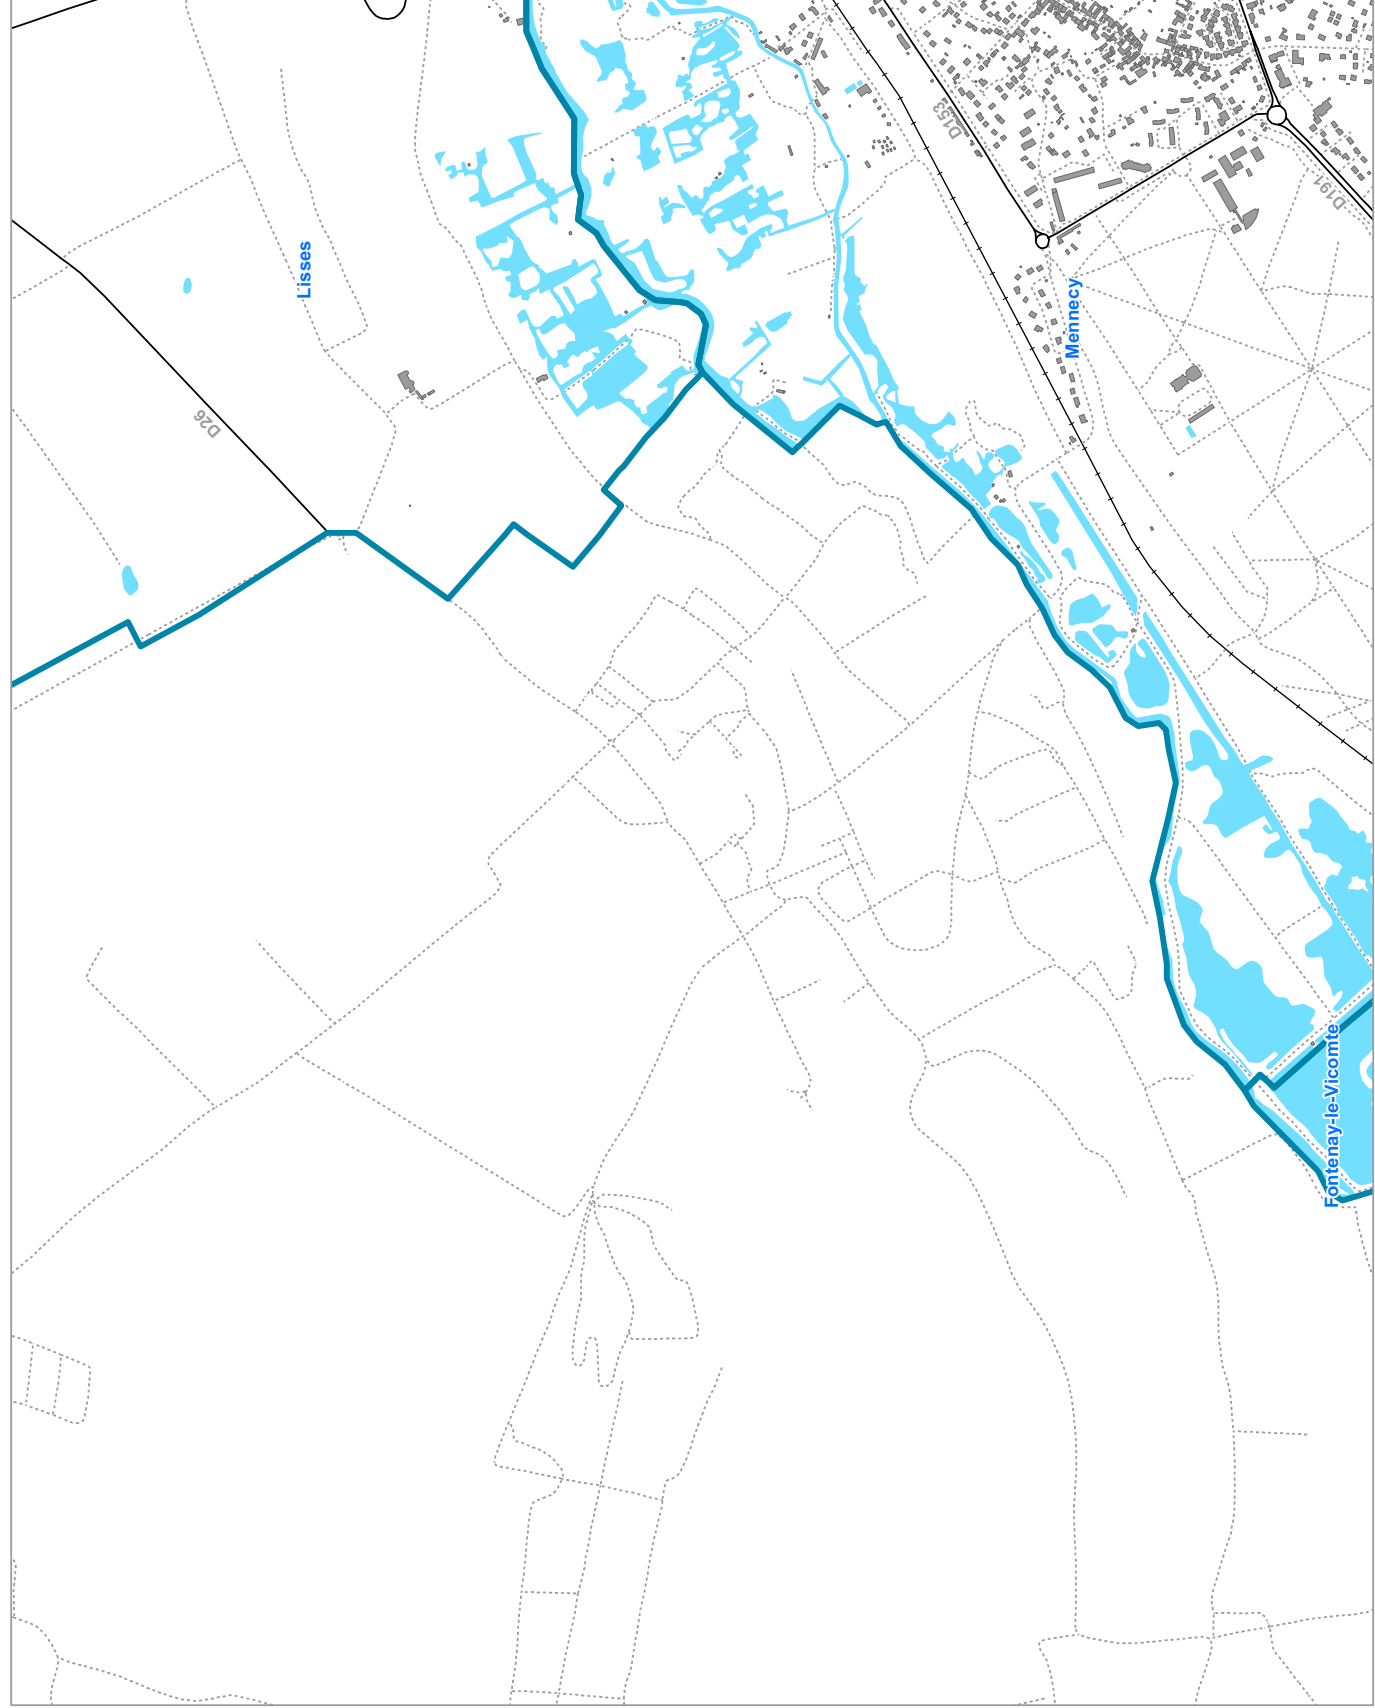

Dépassement de la valeur seuil pour le bruit des aéronefs Indicateur Lden - Valeur seuil = 55 dB(A)

J8

Niveaux sonores en dB(A)

> Valeur seuil

Limites communales

Bâtiments

Etendue d'eau

Axes de transport

> Valeur seuil

Limites communales

Bâtiments

Etendue d'eau

Axes de transport

— Autoroutes et routes nationales

— Routes départementales

- - - Routes communales