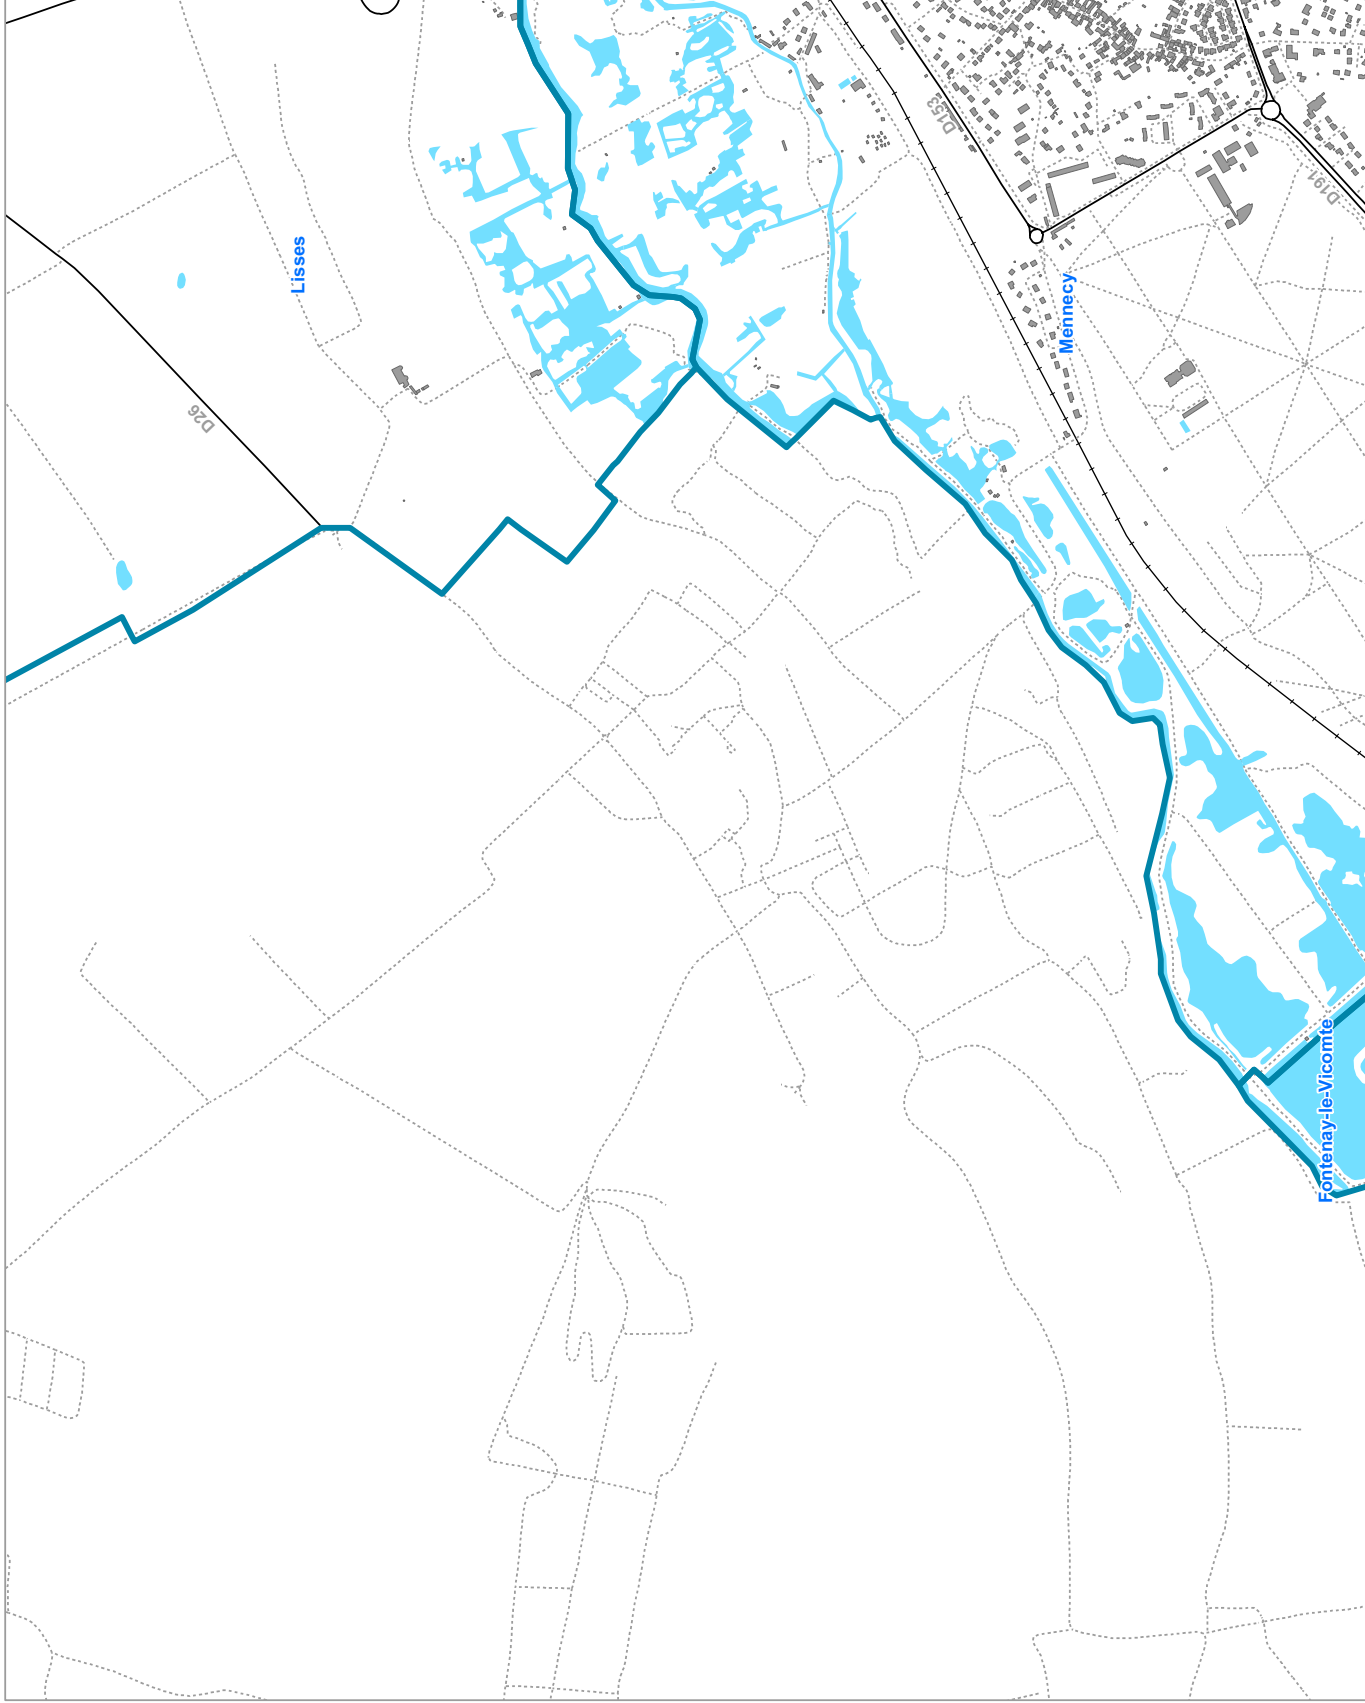

Niveaux sonores en dB(A)

Axes de transport