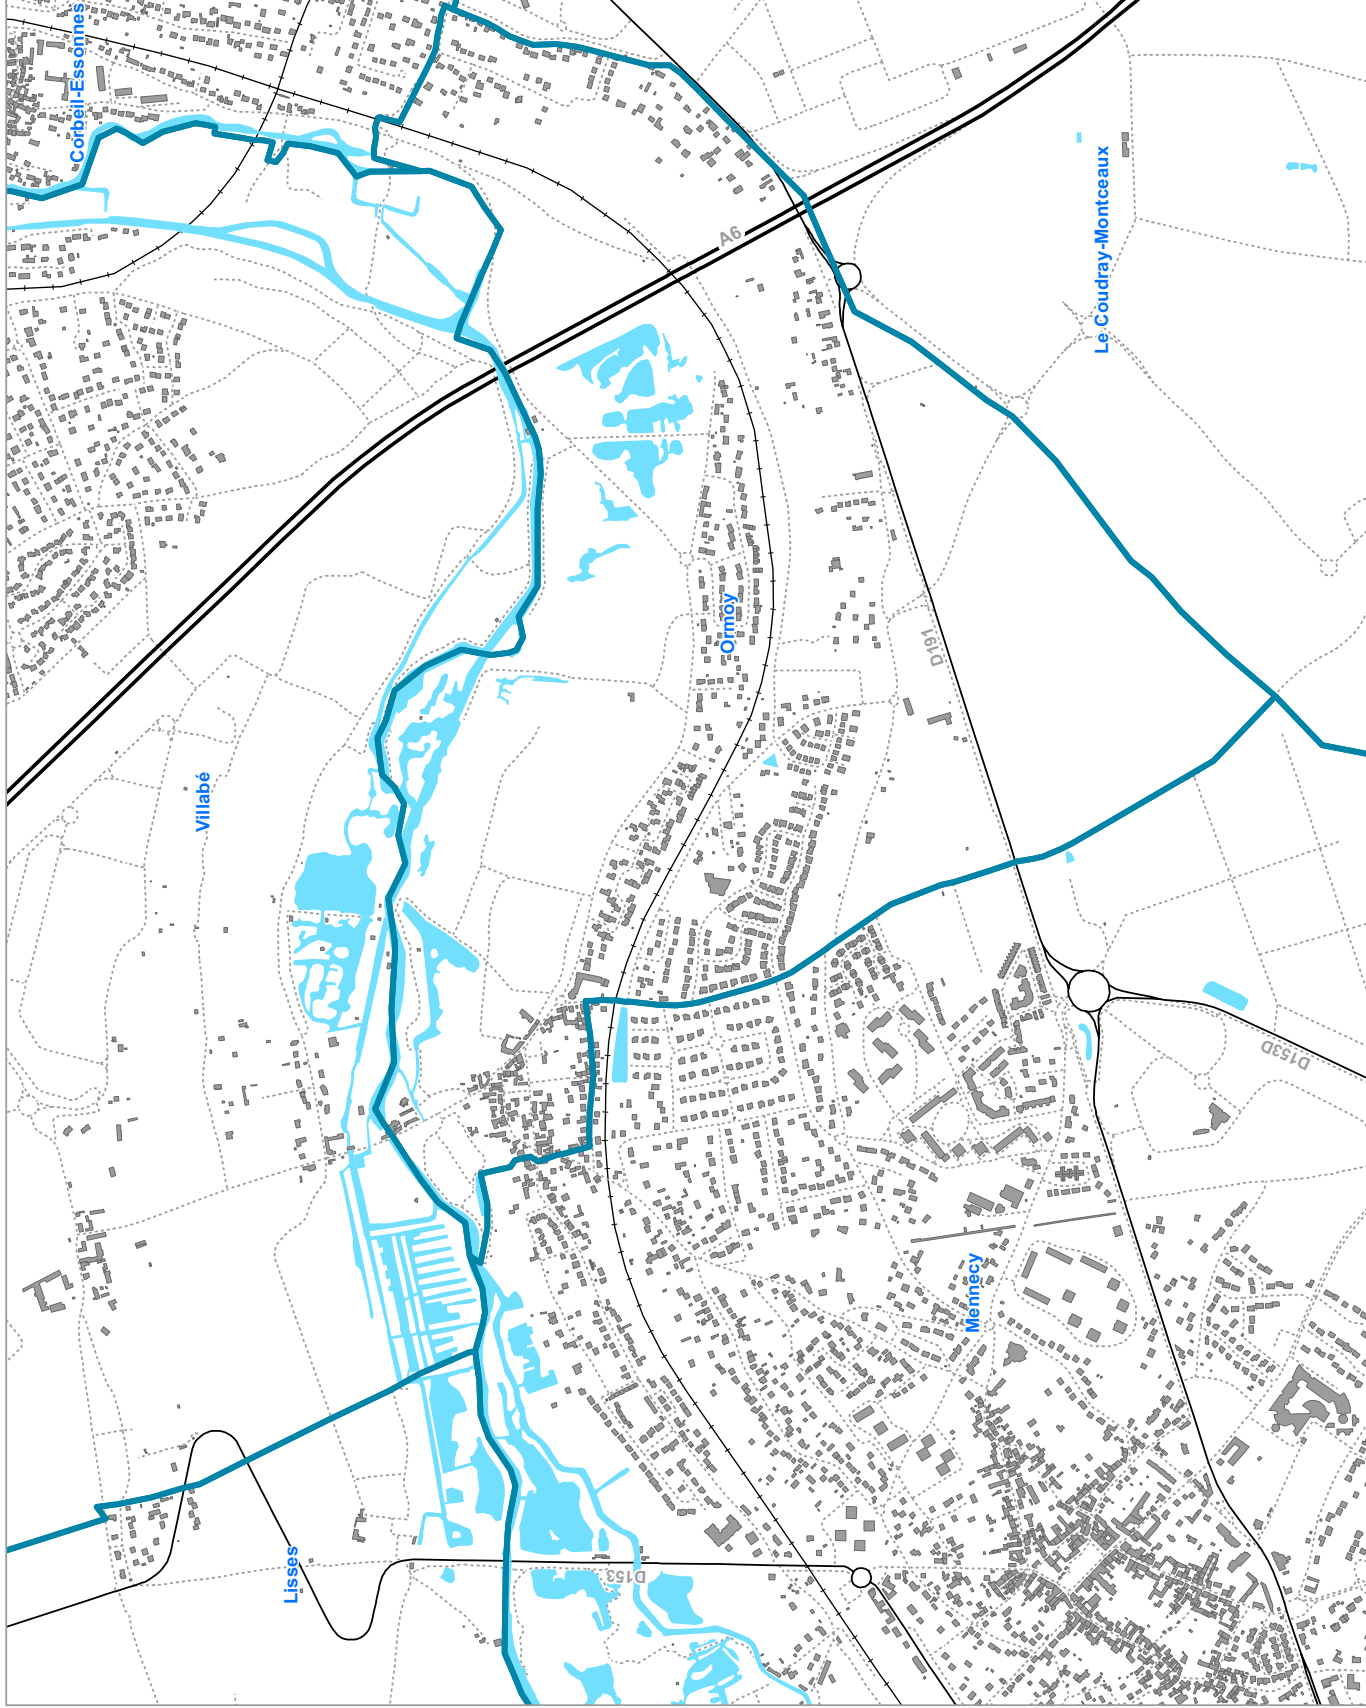

Bruit Ferré - Indicateur Lden

J8

Niveaux sonores en dB(A)

Axes de transport

Bruit Ferré - Indicateur Lden

J9

Sources : DDT, DRIEA, RFF, SNCF, IAU-IDF, ©IGN-2008, Bruitparif - Cartes réalisées par Bruitparif, Juin 2013