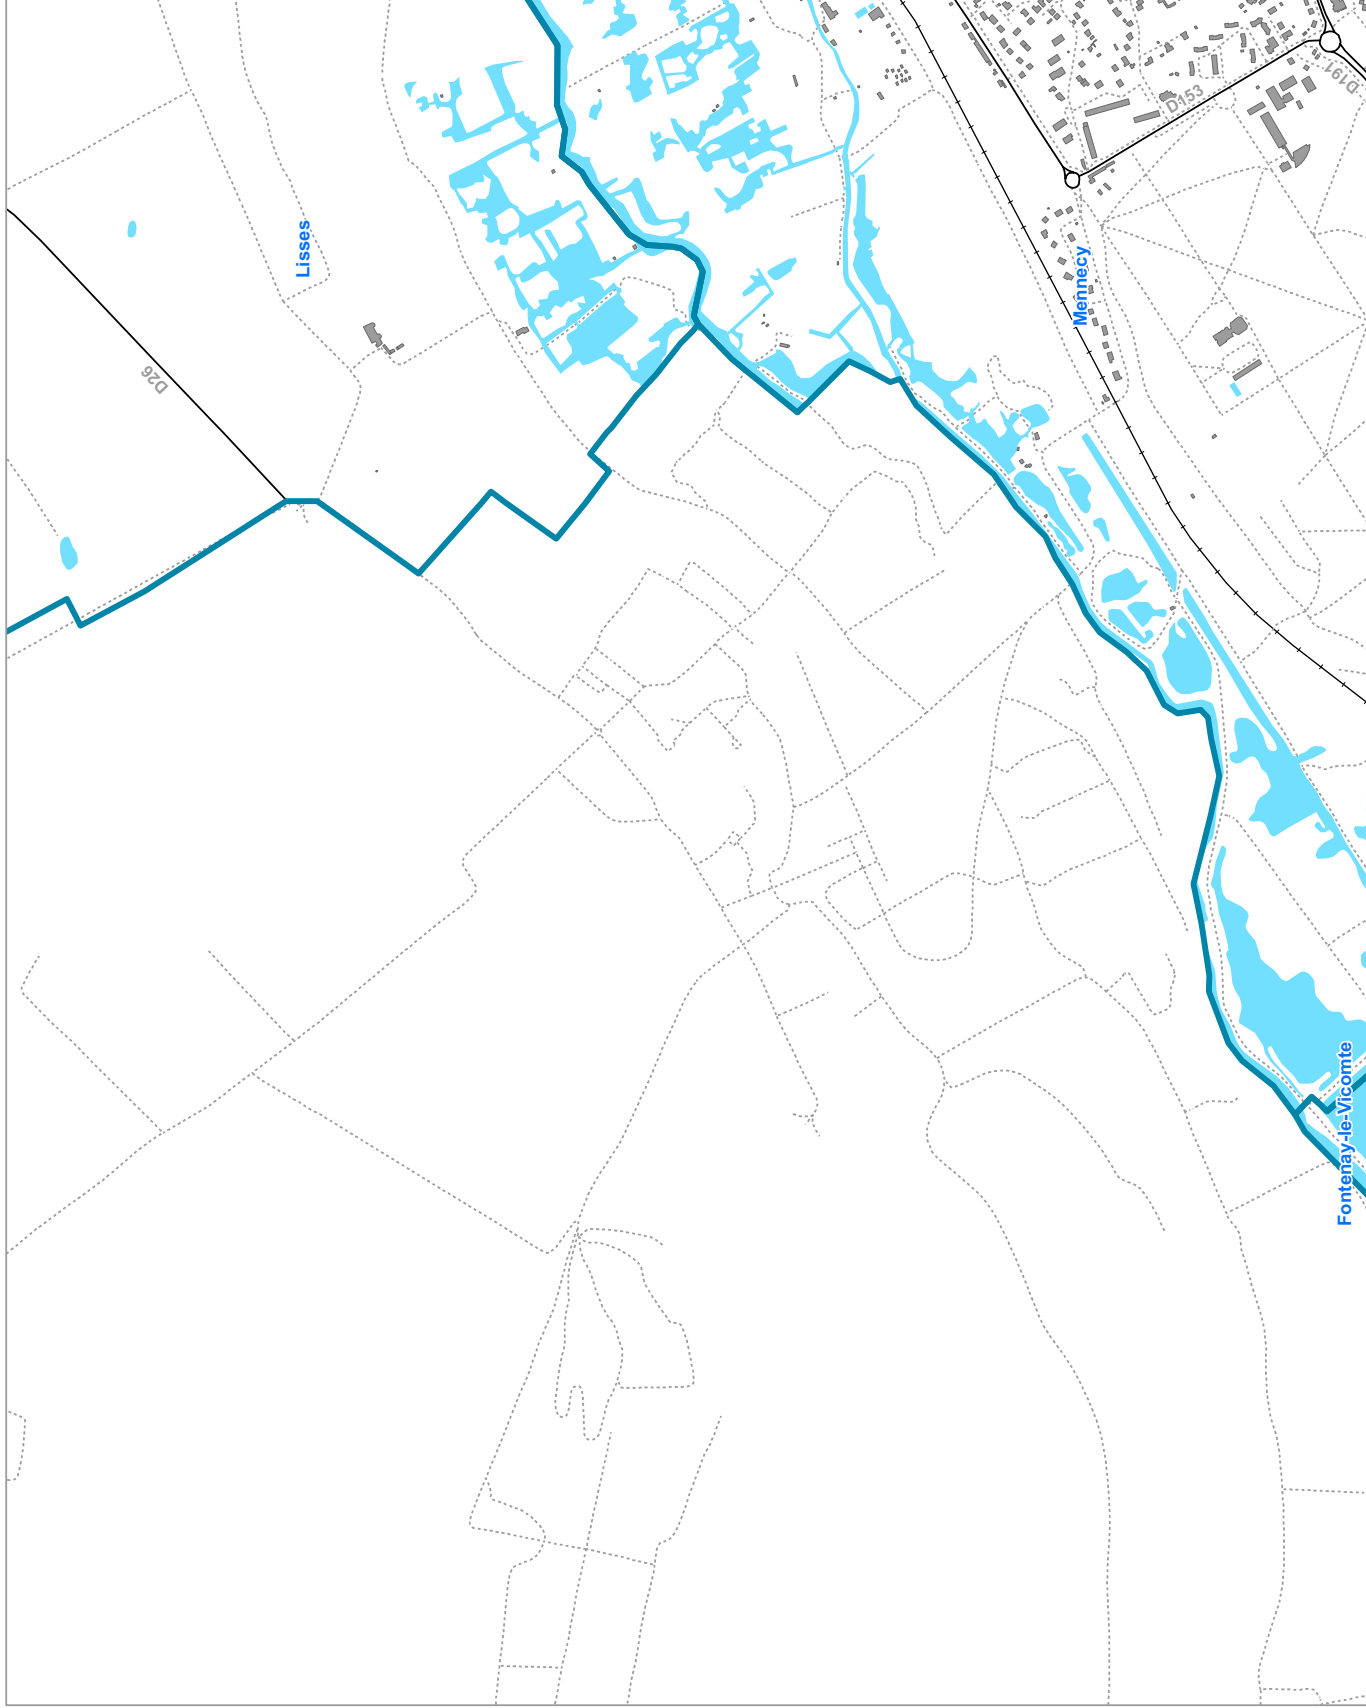

Bruit Ferré - Indicateur Lden

J8