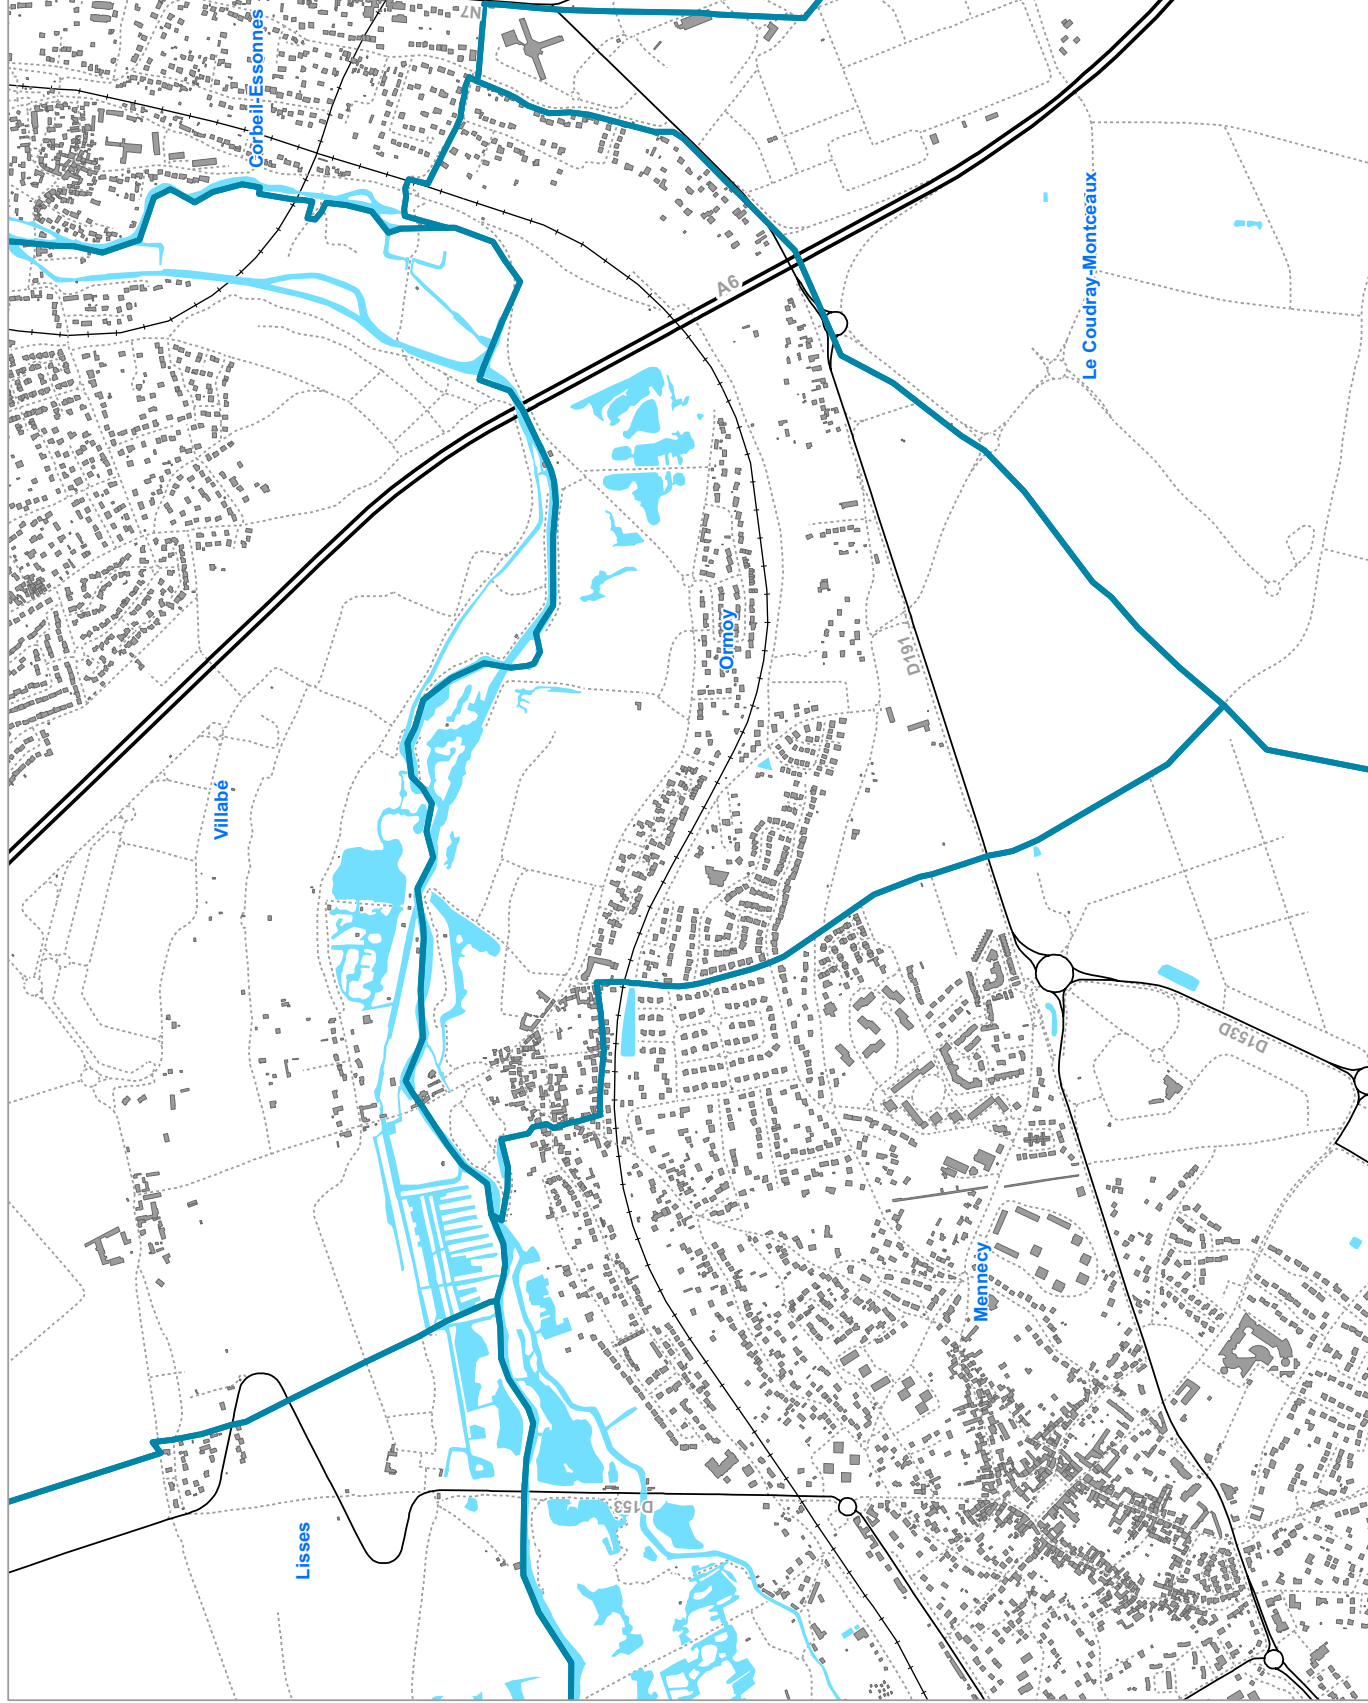

Sources : DDT, DRIEA, RFF, SNCF, IAU-IdF, ©IGN-2008, Bruitparif - Cartes réalisées par Bruitparif, juin 2013