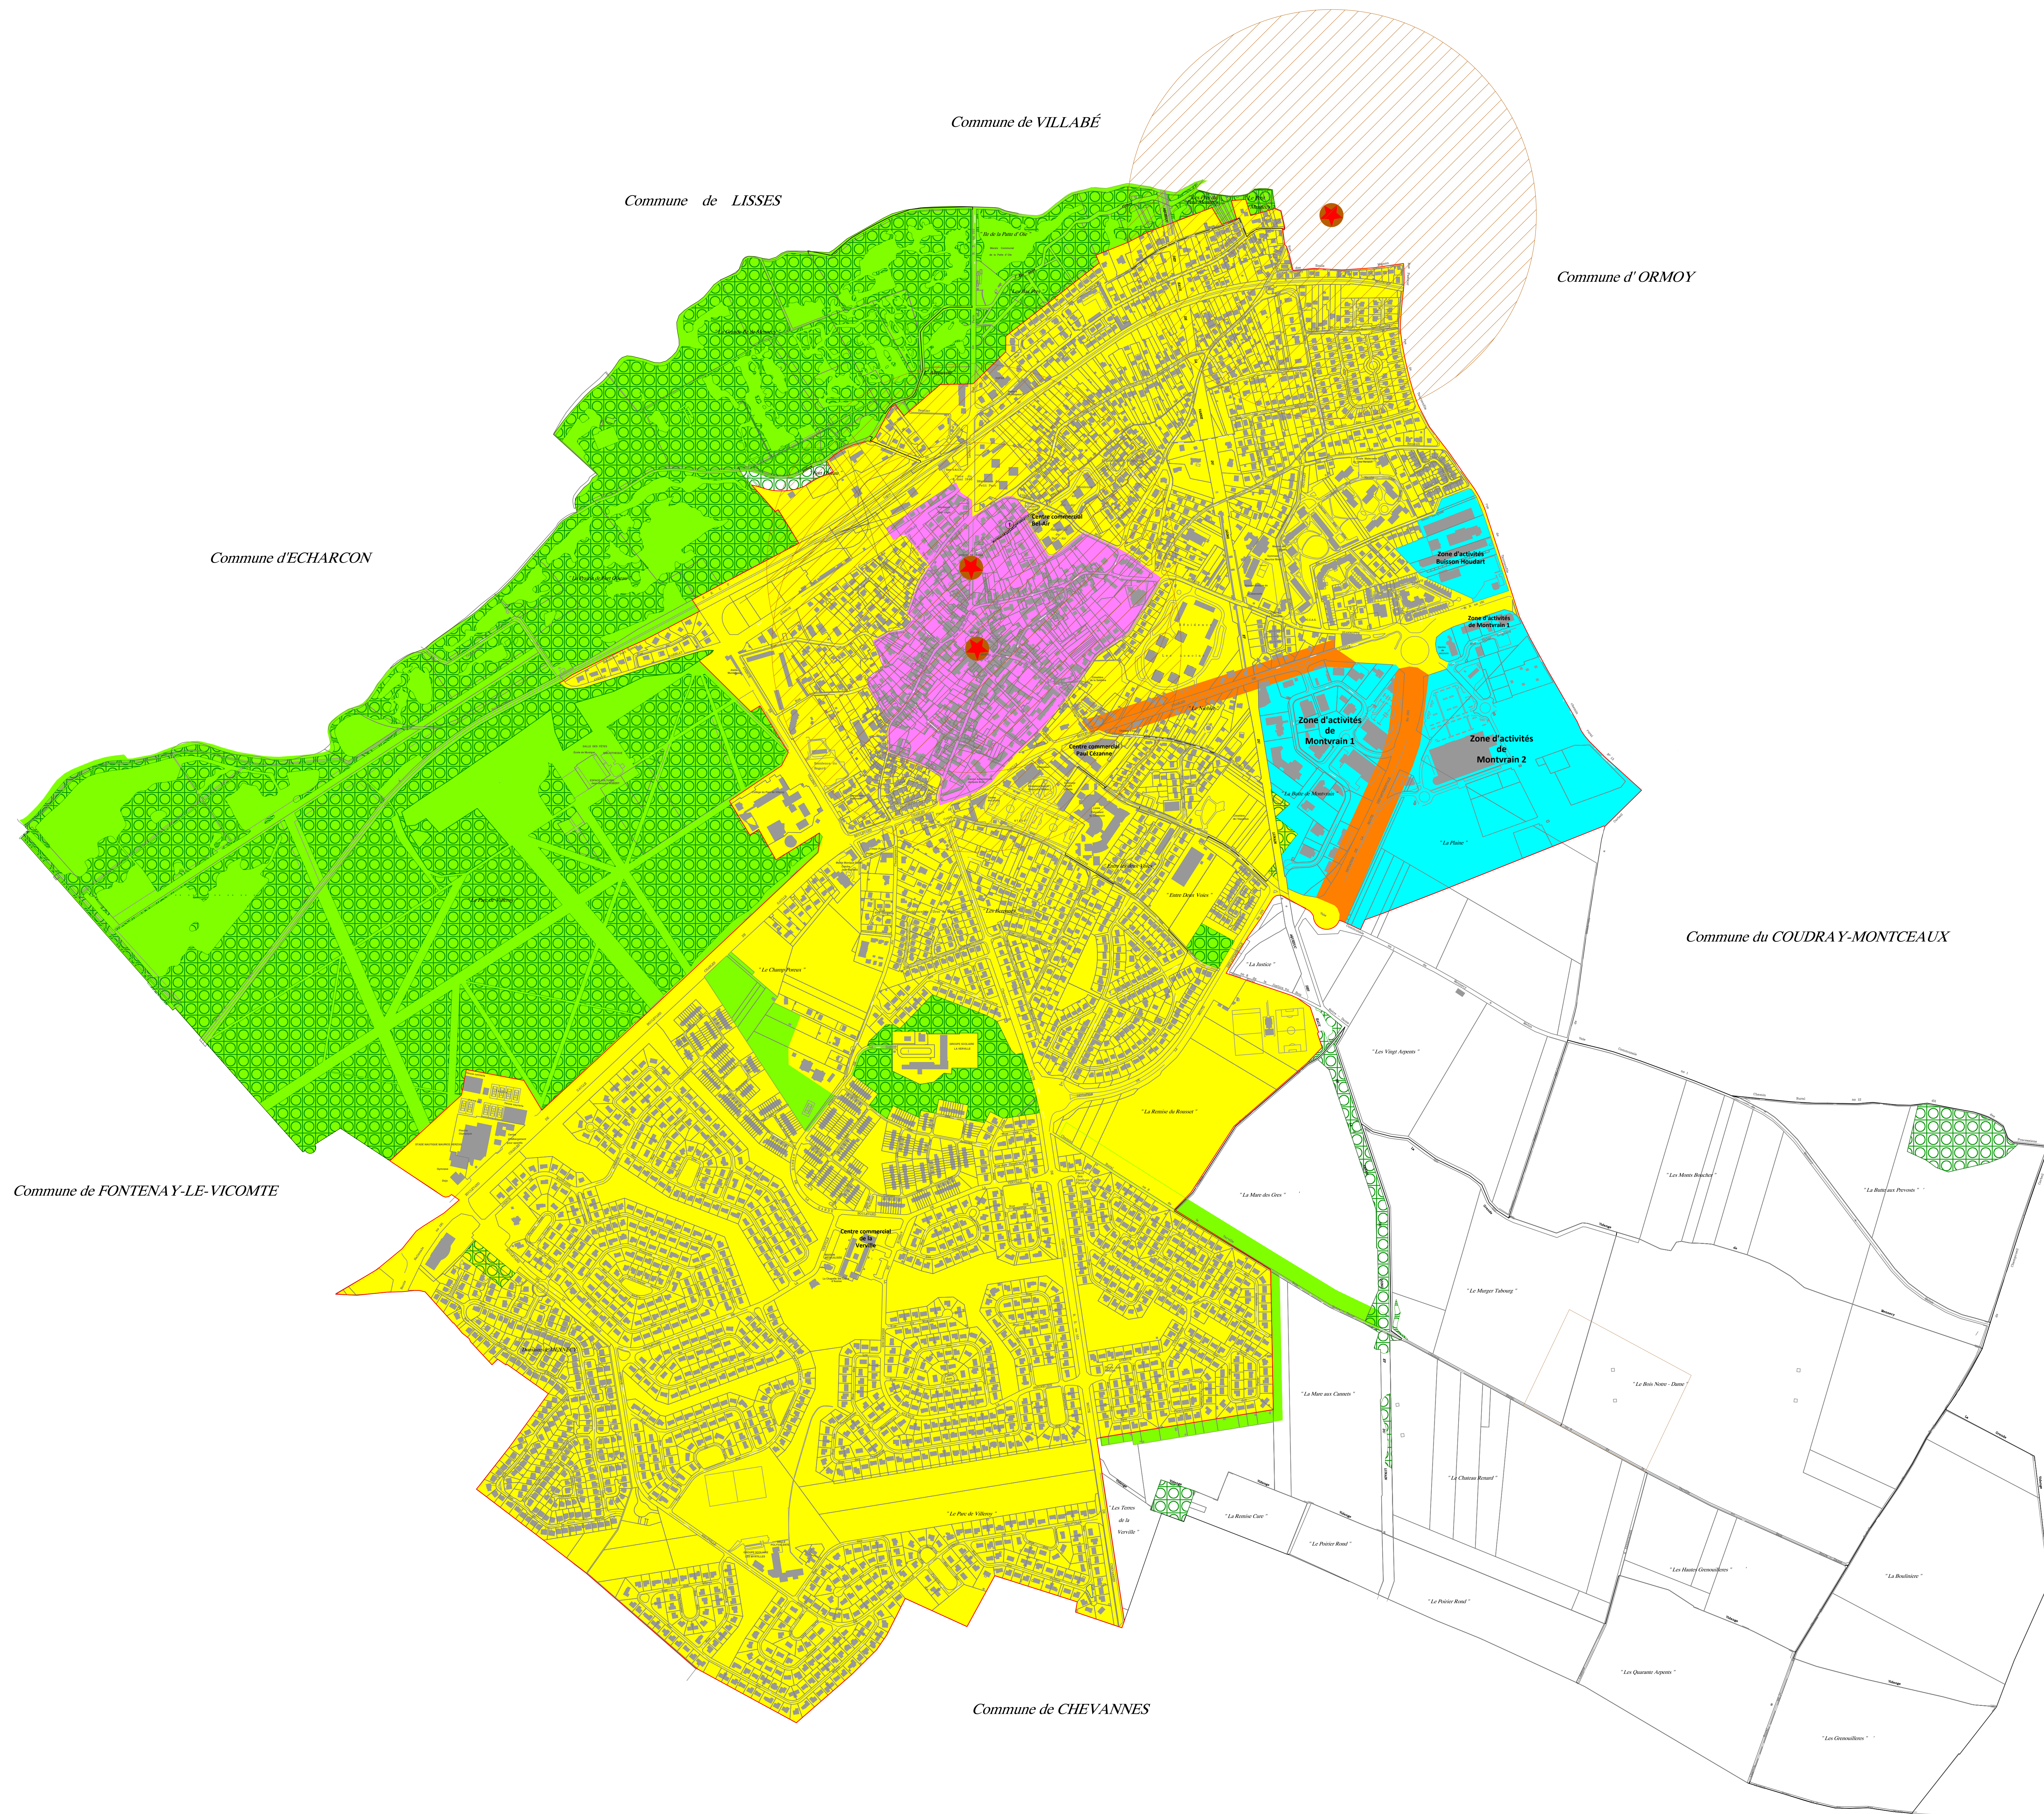

R.L.P.

Règlement Local
de Publicité

Tome III
ANNEXES

1.1 -
Plan de zonage

LEGENDE

- Limite de commune
- Limite d'agglomération
- Zone de publicité réglementée n° 1
- Zone de publicité réglementée n° 2
- Zone de publicité réglementée n° 3
- Zone de publicité réglementée n° 4
- Zone de publicité réglementée n° 5
- Monument historique
- Périmètre de protection (500 mètres) autour d'un Monument historique
- Zone N
- Espaces Boisés Classés