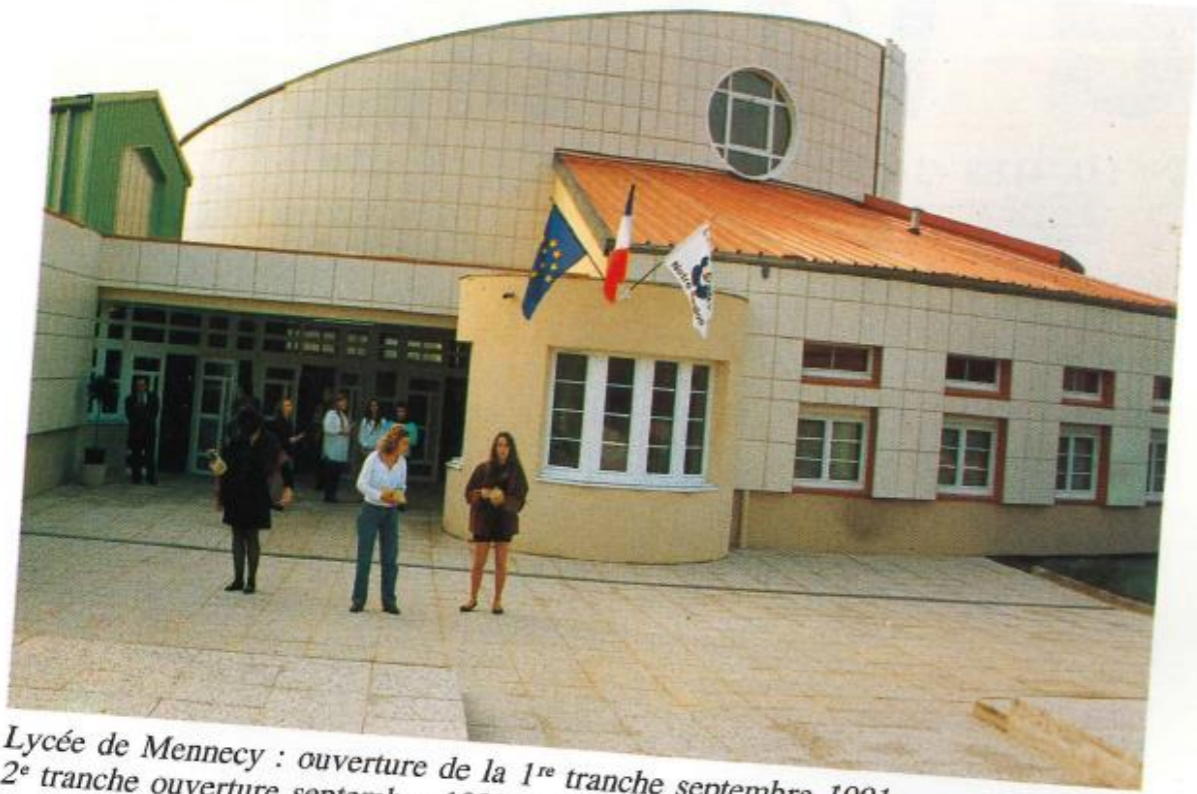

Ce dialogue nous a permis d'être plus efficace à votre service.

BONNE ANNÉE 1992

Xavier DUGOIN
Député-Maire de Mennechy

Monsieur Le Tohic,
doyen de la commune,
et Madame

Rénovation de l'allée des Sycomores.
Réalisation d'un éclairage axial.

Remise en état d'une copie de la
« Belle Cheminée » de l'ancien château
des Ducs de Villeroy.

Extension et réaménagement de l'école maternelle
de la Jeannotte

Pour notre confort : programme d'implantation de bancs

Agrandissement des locaux et changement du mobilier
à l'école de la Jeannotte

Aménagement du restaurant municipal primaire des Myrtilles

Réfection de la ruelle Grandjean-Lemeunier

Aménagement des abords et parkings avenue Darblay

**Réalisé pour vous
en 1991**

Lycée de Mennecey : ouverture de la 1^{re} tranche septembre 1991
2^e tranche ouverture septembre 1992 : total 1 200 élèves.

Réalisé pour vous
en 1991

Aires de jeux dans les écoles maternelles de la Jeannotte et du Clos-Renault.