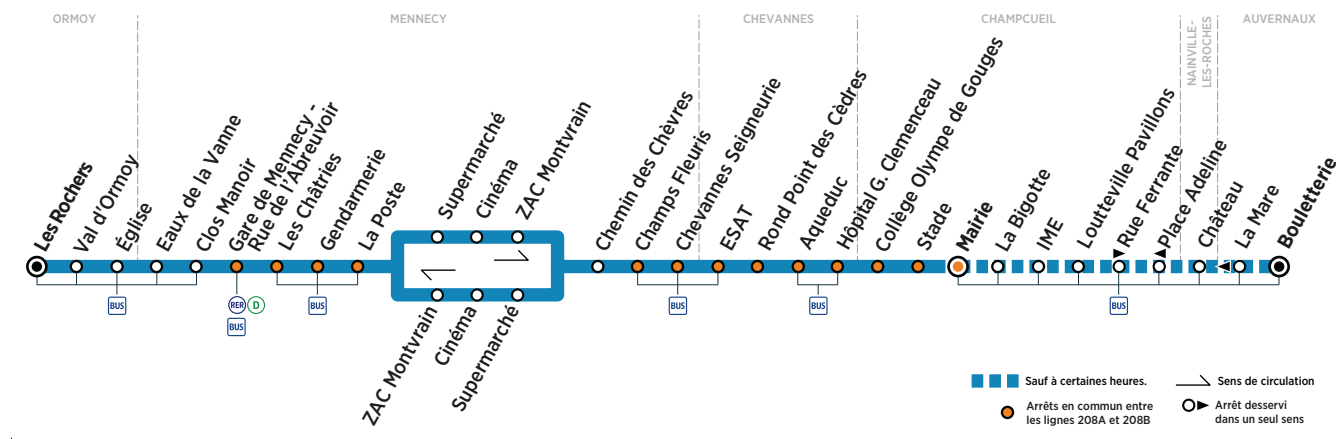

Horaires valables du 10 décembre 2018 au 7 juillet 2019

ZONE 5

Samedi

		208B	208B	208B	208B	208B	208B	208B	208B
CHAMPCUEIL	Mairie	6:00	7:20	9:20	11:20	13:20	15:20	17:20	19:20
	Stade	6:02	7:22	9:22	11:22	13:22	15:22	17:22	19:22
	Collège Olympe de Gougues	6:03	7:23	9:23	11:23	13:23	15:23	17:23	19:23
CHEVANNES	Hôpital Georges Clémenceau	6:06	7:26	9:26	11:26	13:26	15:26	17:26	19:26
	Aqueduc	6:09	7:29	9:29	11:29	13:29	15:29	17:29	19:29
	Rond Point des Cèdres	6:10	7:30	9:30	11:30	13:30	15:30	17:30	19:30
MENNECY	ESAT	6:12	7:32	9:32	11:32	13:32	15:32	17:32	19:32
	Chevannes Seigneurie	6:15	7:35	9:35	11:35	13:35	15:35	17:35	19:35
	Champs Fleuris	6:15	7:35	9:35	11:35	13:35	15:35	17:35	19:35
	Chemin des Chèvres	6:16	7:36	9:36	11:36	13:36	15:36	17:36	19:36
	Supermarché	6:19	7:39	9:39	11:39	13:39	15:39	17:39	19:39
	Cinéma	6:20	7:40	9:40	11:40	13:40	15:40	17:40	19:40
	ZAC Montvrain	6:20	7:40	9:40	11:40	13:40	15:40	17:40	19:40
	La Poste	6:24	7:44	9:44	11:44	13:44	15:44	17:44	19:44
	Gendarmerie	6:25	7:45	9:45	11:45	13:45	15:45	17:45	19:45
	Les Châtriers	6:25	7:45	9:45	11:45	13:45	15:45	17:45	19:45
ORMOY	Gare de Mennechy - Rue de l'Abreuvoir	6:27	7:47	9:47	11:47	13:47	15:47	17:47	19:47
	Clos Manoir	6:28	7:48	9:48	11:48	13:48	15:48	17:48	19:48
	Eaux de la Vanne	6:29	7:49	9:49	11:49	13:49	15:49	17:49	19:49
	Église	6:30	7:50	9:50	11:50	13:50	15:50	17:50	19:50
	Val d'Ormoiy	6:31	7:51	9:51	11:51	13:51	15:51	17:51	19:51
	Les Rochers	6:32	7:52	9:52	11:52	13:52	15:52	17:52	19:52

Contact

Keolis Seine-Essonne

172, avenue François Mitterrand

91200 ATHIS MONS

membre de l'association Optile

08 25 95 00 75

keolis.essonne.valdemarne.com

vianavigo.com

Bon à savoir

- Pas de service les dimanches et jours fériés.

- Nos conducteurs s'efforcent en permanence de respecter ces horaires. Les conditions de circulation peuvent toutefois causer occasionnellement des retards.